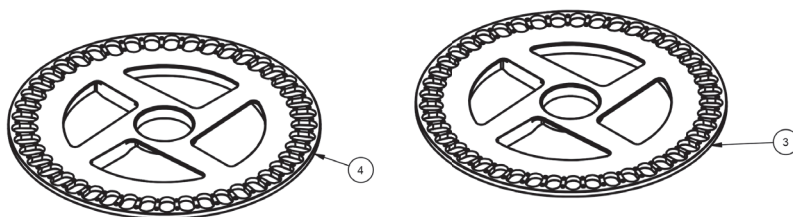

FEIJÃO

D01.3004

ITEM	CÓDIGO	DESCRIÇÃO	QNT
3	D00.1043	DICSO BP TOPLANTING 14 x 9 mm 45F FEIJÃO (CINZA)	1
4	D00.1044	DISCO BP TOPLANTING 15,50 x 9 mm 45F FEIJÃO (CINZA)	1