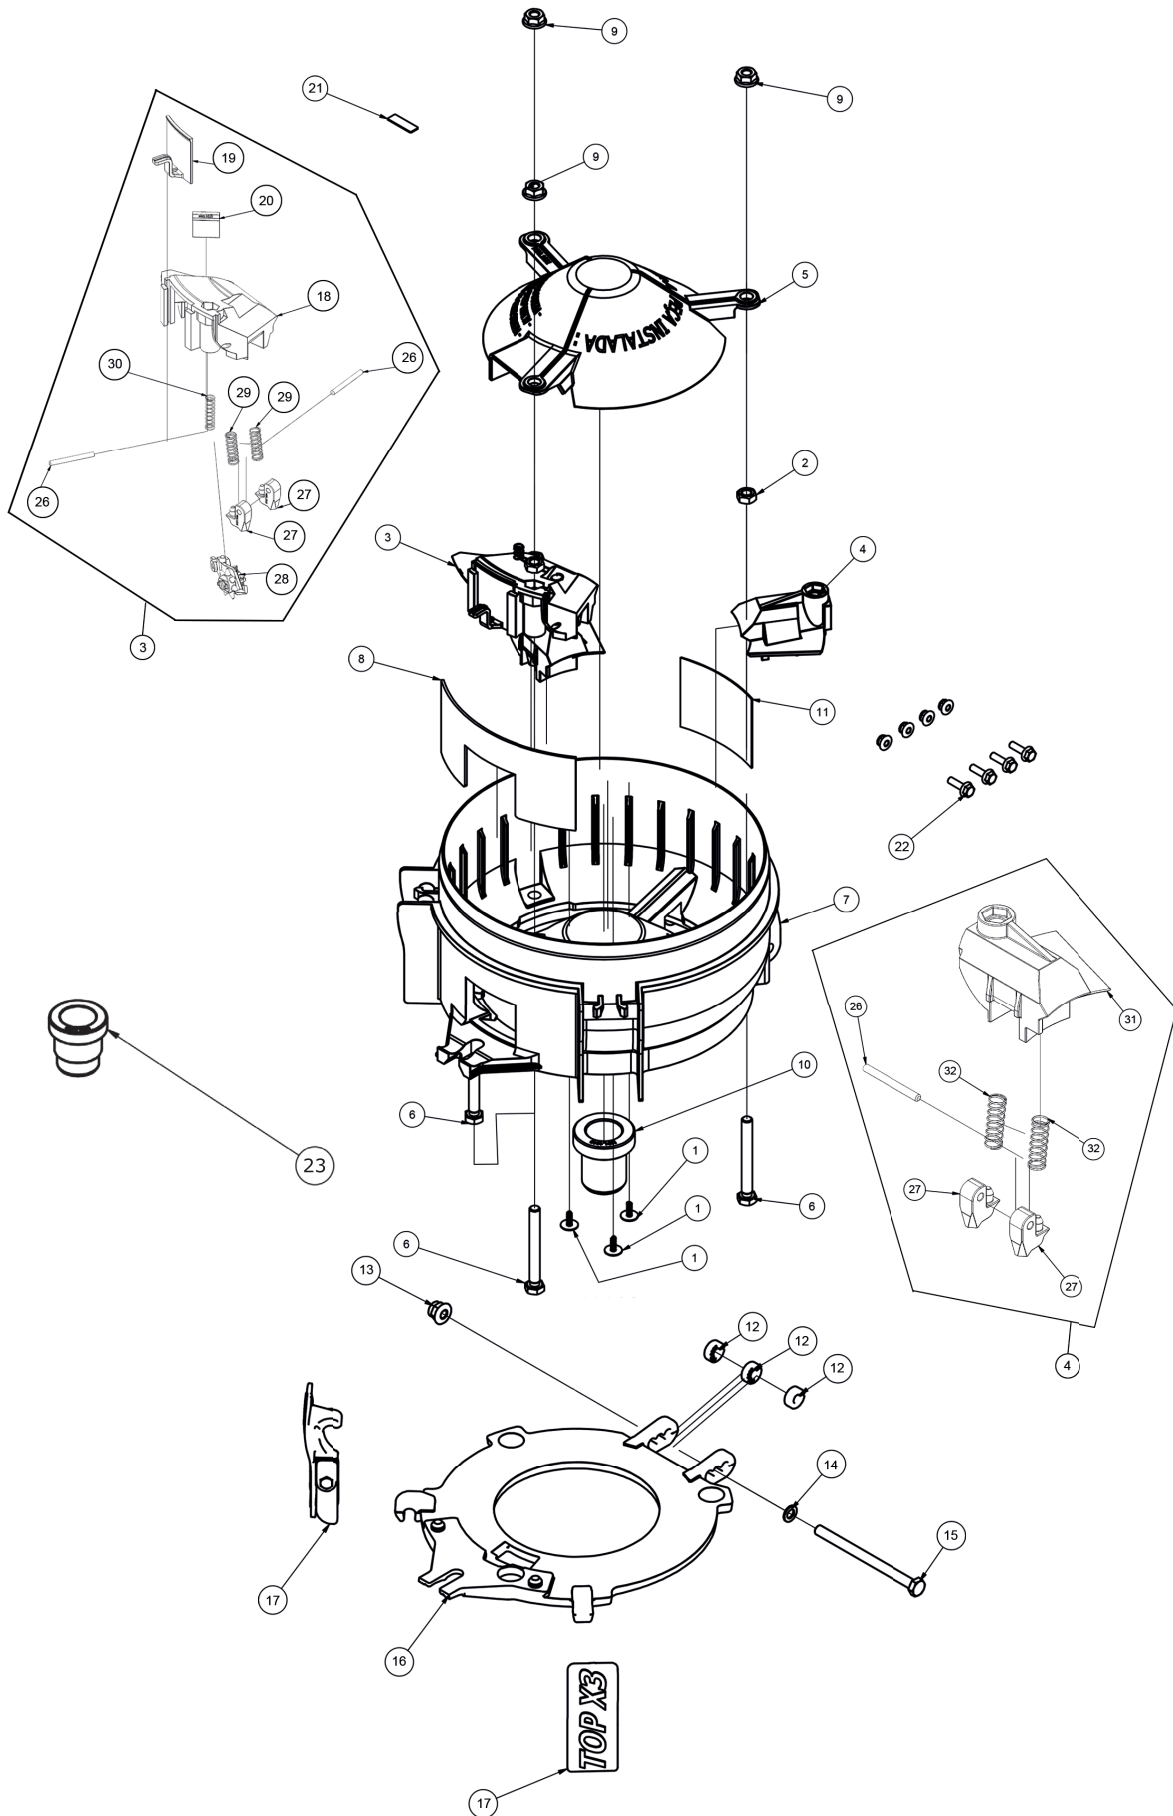

# TOPX3

ITEM	CÓDIGO	DESCRIÇÃO	QNT
1	FE00.03.1040	PARAF. P/PLÁSTICO FLANGEADA 4 x 12	3
2	115112005	PORCA SEXT. M8	3
3	M01.3002	CJ RASPADOR ELIMINADOR	1
4	M01.3003	CJ RASPADOR	2
5	M00.1051	PROTETOR DISCO SEMENTE	1
6	115110031	PARAF. SEXTAVADO - M8 x 70	3
7	M01.1018	CORPO DOSADOR	1
8	115119005	ADESIVO TECNOLOGIA	1
9	115112001	PORCA SEXT. FLANG. M8 x 1,25	3
10	M01.1019	GUIA PADRÃO	1
11	115119027	ADESIVO TOP X3 P	1
12	M00.1052	ARRUELA AJUSTE	3
13	115112017	PORCA SEXT. FLANG. AUTOTRAVANTE M8 x 1,25 ZB	1
14	115101007	ARRUELA LISA M8	1
15	115110053	PARAF. SEXT. M8 x 110	1
16	MT02.1000	FIX. DO SELETOR TOPX3 CONDUTOR	1
17	M00.3022	FIXADOR TOPX3	2
18	M00.1011	BASE RASPADOR	1
19	M00.1012	VISOR	1
20	M00.1013	PROTETOR	1
21	115119015	NÚMERO DE SÉRIE	1
22	M00.3014	KIT PARAFUSO FIX. RESERVATÓRIO	1
23	B00.1001	GUIA BALDAN	1
24	115117006	CJ RESERVATÓRIO PIPOQUEIRA	1
25	D02.3000	ANÉIS MULTICROPS TOPLANTING	1
26	M00.1014	PINO DO ELIMINADOR DE DUPLAS	3
27	M00.1016	ELIMINADOR DE DUPLAS	6
28	M00.3016	ARTICULADOR ROSETAS	1
29	M00.1092	MOLA ELIMINADOR DE DUPLAS (0,90mm AMARELO)	2
30	V00.1026	MOLA ELIMINADOR DE DUPLAS (0,60mm BRANCO)	1
31	M00.1017	BASE RASPADOR (2)	2
32	M00.1015	MOLA HASTE ENG. (0,80mm BRANCO)	4

## D02.3000

ITEM	CÓDIGO	DESCRIÇÃO	QNT
1	D01.1003	ANEL MULTICROPS TOPLANTING LISO (L)(AMARELO)	1
2	D01.1005	ANEL MULTICROPS TOPLANTING R1 REBAIXO 1,50mm (VERDE)	1
3	D01.1006	ANEL MULTICROPS TOPLANTING R2 REBAIXO 2mm (AZUL)	1
4	D00.1050	ANEL MULTICROPS TOPLANTING REBAIXO 1mm (BEGE)	1
5	D00.1051	ANEL MULTICROPS TOPLANTING REBAIXO 2,50mm (ROXO)	1

# D00.3009

ITEM	CÓDIGO	DESCRIÇÃO	QNT
1	D00.1049	ANEL SORGO PEQUENO MULTICROPS TOPLANTING (ROSA)	1
2	D00.1048	DISCO BP TOPLANTING 3,70 mm 90F SORGO	1
3	D00.1047	DISCO BP TOPLANTING 5,70 mm 90F SORGO	1
4	D00.1046	DISCO BP TOPLANTING 4,70 mm 90F SORGO	1

## D01.3007

ITEM	CÓDIGO	DESCRIÇÃO	QNT
1	D00.1030	DISCO BP TOPLANTING CANOLA 2,80 mm 100F	1
2	D00.1037	ANEL CANOLA MULTICROPS TOPLANTING	1