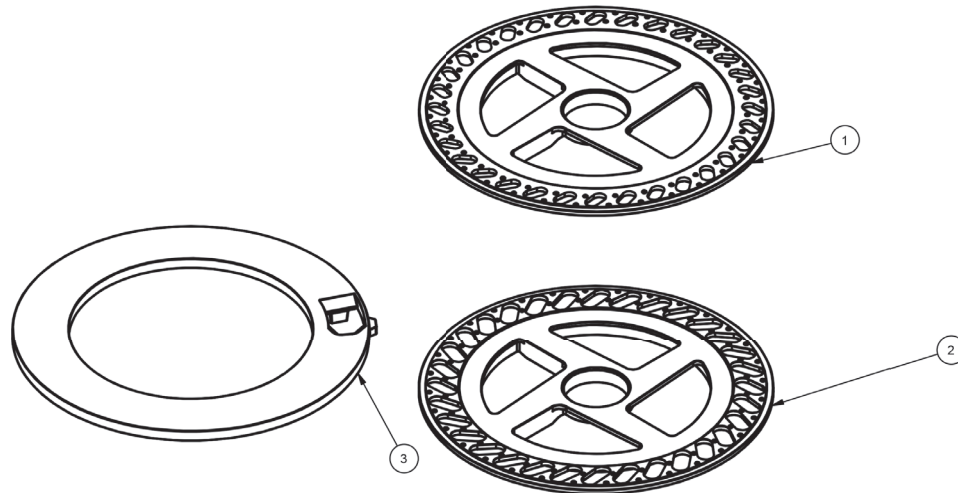

ITEM	CÓDIGO	DESCRIÇÃO	QNT
1	D00.1045	DISCO BP TOPLANTING 13 x 7 mm 32F GIRASSOL	1
2	D01.1033	DISCO TOPLANTING 19 x 9 mm 32F GIRASSOL	1
3	D01.1035	ANEL SORGO, GIRASSOL, ALGODÃO MULTICROPS TOP	1