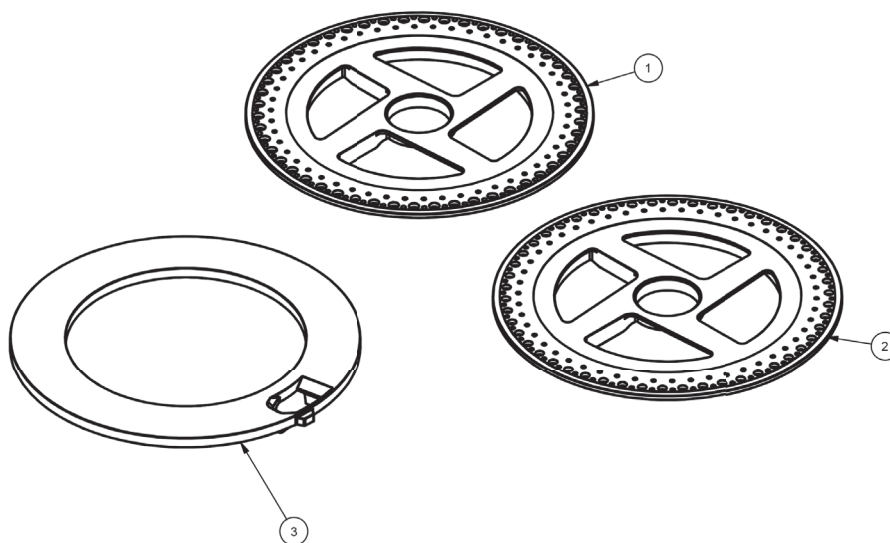

ITEM	CÓDIGO	DESCRIÇÃO	QNT
1	D01.1019	DISCO BP TOPLANTING 5,70mm 50F SORGO (CINZA)	1
2	D01.1020	DISCO BP TOPLANTING 4,8mm 50F SORGO	1
3	D01.1035	ANEL SORGO, GIRASSOL, ALGODÃO MULTICROPS TOP	1