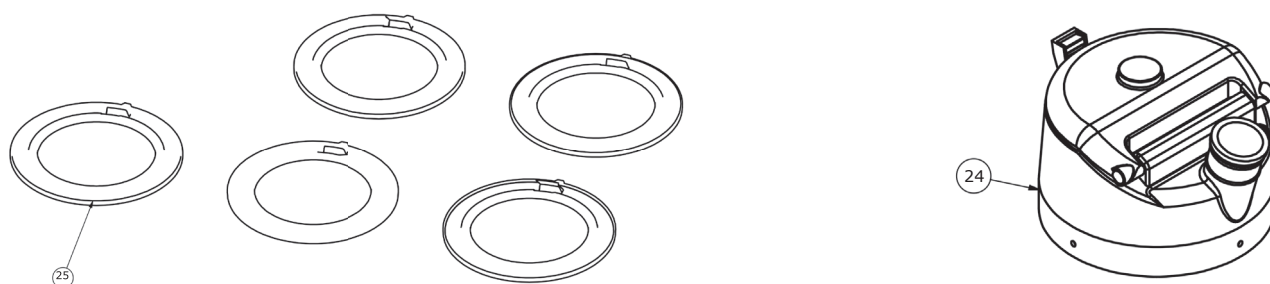

ITEM	CÓDIGO	DESCRIÇÃO	QNT
1	FE00.03.1040	PARAF. P/PLÁSTICO FLANGEADA 4 x 12	3
2	115112005	PORCA SEXT. M8	3
3	M01.3002	CJ RASPADOR ELIMINADOR	1
4	M01.3003	CJ RASPADOR	2
5	M00.1051	PROTETOR DISCO SEMENTE	1
6	115110031	PARAF. SEXTAVADO - M8 x 70	3
7	M01.1018	CORPO DOSADOR	1
8	115119005	ADESIVO TECNOLOGIA	1
9	115112001	PORCA SEXT. FLANG. M8 x 1,25	3
10	M01.1019	GUIA PADRÃO	1
11	115119027	ADESIVO TOP X3 P	1
12	M00.1052	ARRUELA AJUSTE	3
13	115112017	PORCA SEXT. FLANG. AUTOTRAVANTE M8 x 1,25 ZB	1
14	115101007	ARRUELA LISA M8	1
15	115110053	PARAF. SEXT. M8 x 110	1
16	MT02.1000	FIX. DO SELETOR TOPX3 CONDUTOR	1
17	M00.3022	FIXADOR TOPX3	2
18	M00.1011	BASE RASPADOR	1
19	M00.1012	VISOR	1
20	M00.1013	PROTETOR	1
21	115119015	NÚMERO DE SÉRIE	1
22	M00.3014	KIT PARAFUSO FIX. RESERVATÓRIO	1
23	B00.1001	GUIA BALDAN	1
24	115117006	CJ RESERVATÓRIO PIPOQUEIRA	1
25	D02.3000	ANÉIS MULTICROPS TOPLANTING	1
26	M00.1014	PINO DO ELIMINADOR DE DUPLAS	3
27	M00.1016	ELIMINADOR DE DUPLAS	6
28	M00.3016	ARTICULADOR ROSETAS	1
29	M00.1092	MOLA ELIMINADOR DE DUPLAS (0,90mm AMARELO)	2
30	V00.1026	MOLA ELIMINADOR DE DUPLAS (0,60mm BRANCO)	1
31	M00.1017	BASE RASPADOR (2)	2
32	M00.1015	MOLA HASTE ENG. (0,80mm BRANCO)	4