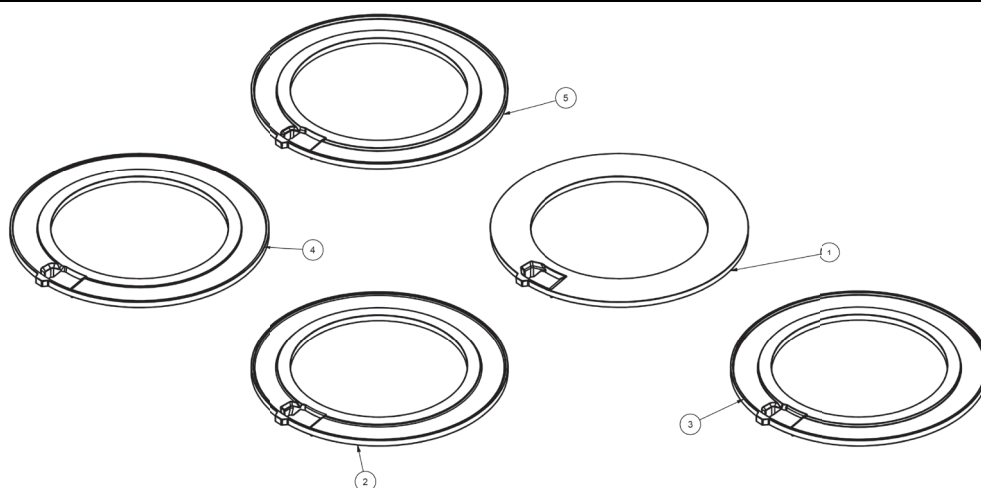

# TOPX3

ITEM	CÓDIGO	DESCRIÇÃO	QNT
1	FE00.03.1040	PARAF. P/PLÁSTICO FLANGEADA 4 x 12	3
2	115112005	PORCA SEXT. M8	3
3	M01.3002	CJ RASPADOR ELIMINADOR	1
4	M01.3003	CJ RASPADOR	2
5	M00.1051	PROTETOR DISCO SEMENTE	1
6	115110031	PARAF. SEXTAVADO - M8 x 70	3
7	M01.1018	CORPO DOSADOR	1
8	115119005	ADESIVO TECNOLOGIA	1
9	115112001	PORCA SEXT. FLANG. M8 x 1,25	3
10	M01.1019	GUIA PADRÃO	1
11	115119027	ADESIVO TOP X3 P	1
12	M00.1052	ARRUELA AJUSTE	3
13	115112017	PORCA SEXT. FLANG. AUTOTRAVANTE M8 x 1,25 ZB	1
14	115101007	ARRUELA LISA M8	1
15	115110053	PARAF. SEXT. M8 x 110	1
16	MT02.1000	FIX. DO SELETOR TOPX3 CONDUTOR	1
17	M00.3022	FIXADOR TOPX3	2
18	M00.1011	BASE RASPADOR	1
19	M00.1012	VISOR	1
20	M00.1013	PROTETOR	1
21	115119015	NÚMERO DE SÉRIE	1
22	M00.3014	KIT PARAFUSO FIX. RESERVATÓRIO	1
23	B00.1001	GUIA BALDAN	1
24	115117006	CJ RESERVATÓRIO PIPOQUEIRA	1
25	D02.3000	ANÉIS MULTICROPS TOPLANTING	1
26	M00.1014	PINO DO ELIMINADOR DE DUPLAS	3
27	M00.1016	ELIMINADOR DE DUPLAS	6
28	M00.3016	ARTICULADOR ROSETAS	1
29	M00.1092	MOLA ELIMINADOR DE DUPLAS (0,90mm AMARELO)	2
30	V00.1026	MOLA ELIMINADOR DE DUPLAS (0,60mm BRANCO)	1
31	M00.1017	BASE RASPADOR (2)	2
32	M00.1015	MOLA HASTE ENG. (0,80mm BRANCO)	4

## D02.3000

ITEM	CÓDIGO	DESCRIÇÃO	QNT
1	D01.1003	ANEL MULTICROPS TOPLANTING LISO (L)(AMARELO)	1
2	D01.1005	ANEL MULTICROPS TOPLANTING R1 REBAIXO 1,50mm (VERDE)	1
3	D01.1006	ANEL MULTICROPS TOPLANTING R2 REBAIXO 2mm (AZUL)	1
4	D00.1050	ANEL MULTICROPS TOPLANTING REBAIXO 1mm (BEGE)	1
5	D00.1051	ANEL MULTICROPS TOPLANTING REBAIXO 2,50mm (ROXO)	1

## D01.3007

ITEM	CÓDIGO	DESCRIÇÃO	QNT
1	D00.1030	DISCO BP TOPLANTING CANOLA 2,80 mm 100F	1
2	D00.1037	ANEL CANOLA MULTICROPS TOPLANTING	1