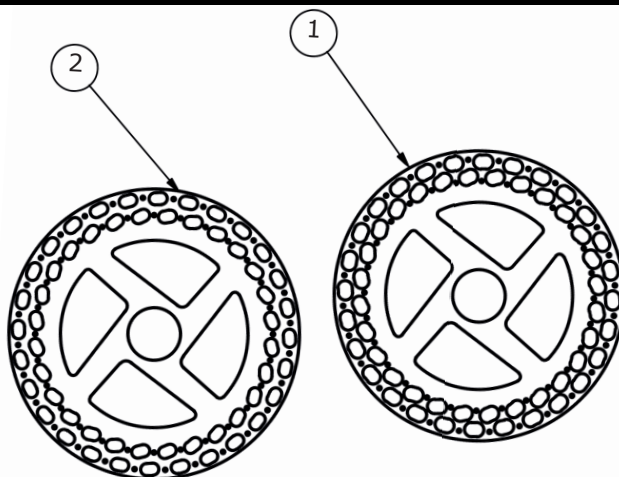

FEIJÃO CARREIRA DUPLA

D00.3008

ITEM	CÓDIGO	DESCRIÇÃO	QNT
1	D01.1021	DISCO BP TOPLANTING 12,50 x 9,50mm 56F FEIJÃO (CINZA)	1
2	D01.1022	DISCO BP TOPLANTING 12 x 8mm 56F FEIJÃO (SALMÃO)	1